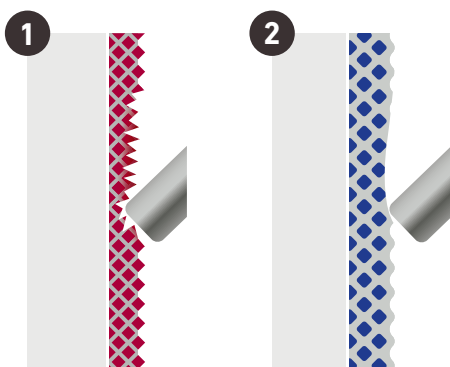

1. Звичайні поверхні вразливі до механічних впливів: подряпини та потертості більш помітні та не можуть бути видалені без сліду.

2. Пігменти в PremiumColor вбудовуються в структуру екстремально міцних наповнювачів, що робить поверхню стійкою до подряпин. Будь-які сліди механічного впливу можуть бути видалені вологою ганчіркою.